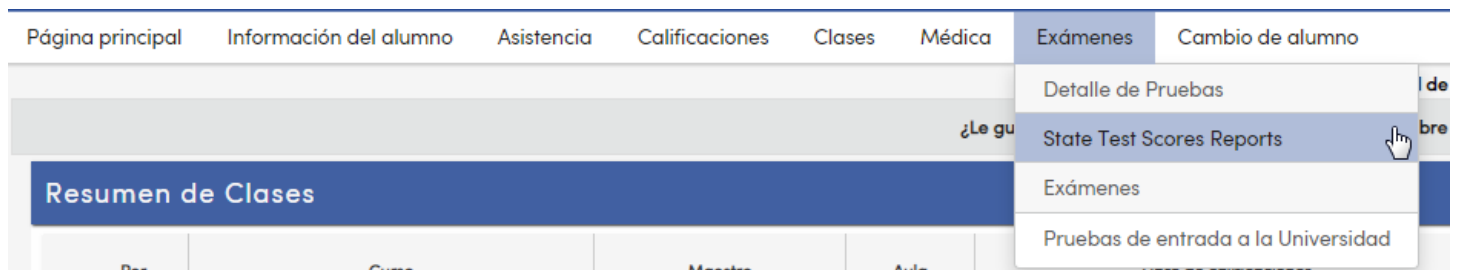

## Cómo acceder a los reportes electrónicos (eSSR) de las puntuaciones de los exámenes CAASPP y ELPAC de los alumnos

Para acceder a los reportes electrónicos (eSSR) en el Portal para Padres:

- Inicie sesión en el Portal para Padres AERIES.
- Haga clic en el menú desplegable **Test Scores** localizado en la parte superior de la pantalla.
- Haga clic en el “State Test Scores Reports”